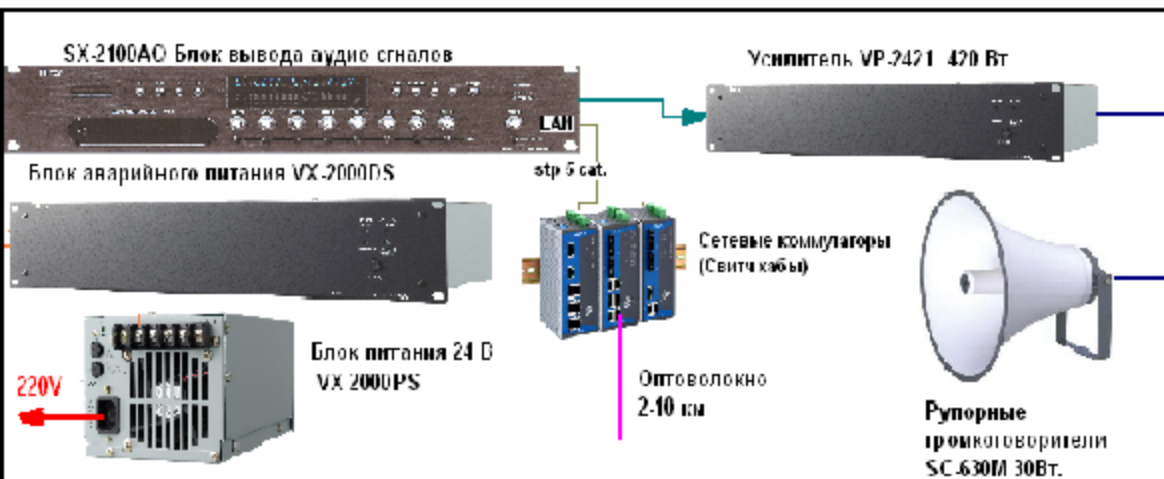

Пример построения системы SX-2000 TOA для промышленного объекта.

Удалённый цех #1

Удалённый цех# N