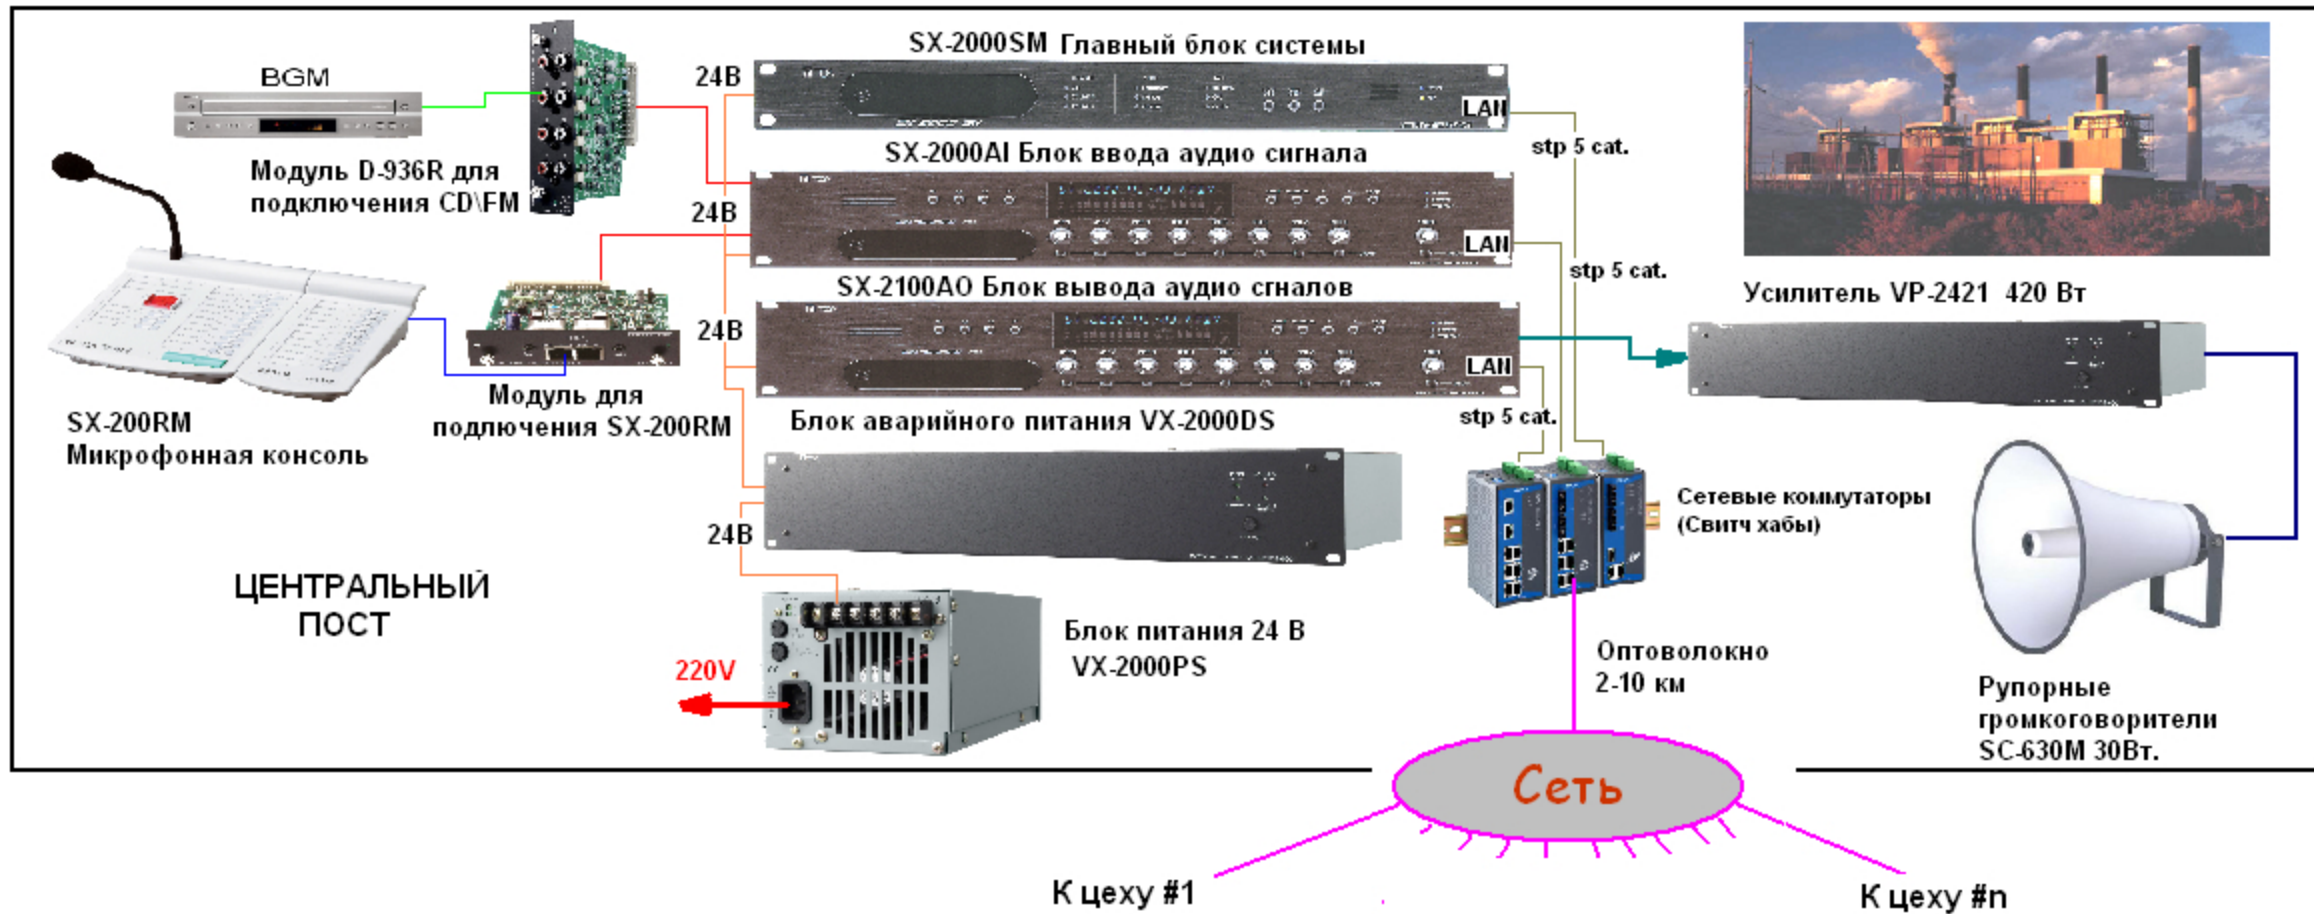

Пример построения системы SX-2000 TOA для промышленного объекта.

Удалённый цех #1

Удалённый цех# N